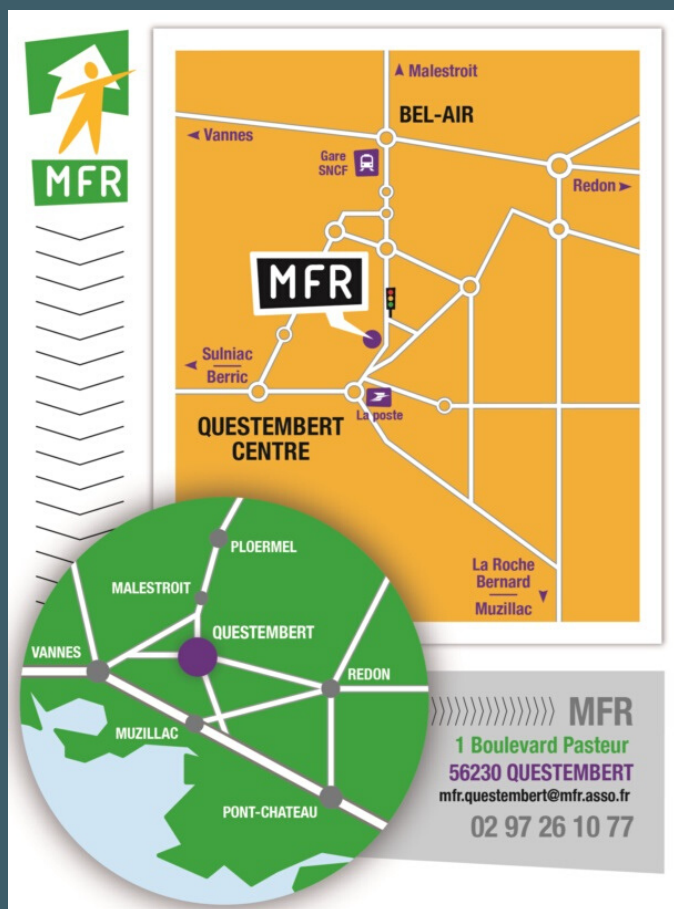

MFR DE QUESTEMBERT

30 km de Vannes
80 km de Lorient
90 km de Rennes
90 km de Nantes
Liaison SNCF

Contact

MFR DE QUESTEMBERT
1 BD Pasteur
BP 12
56230 Questembert
02.97.26.10.77
mfr.questembert@mfr.asso.fr
www.mfr-questembert.fr