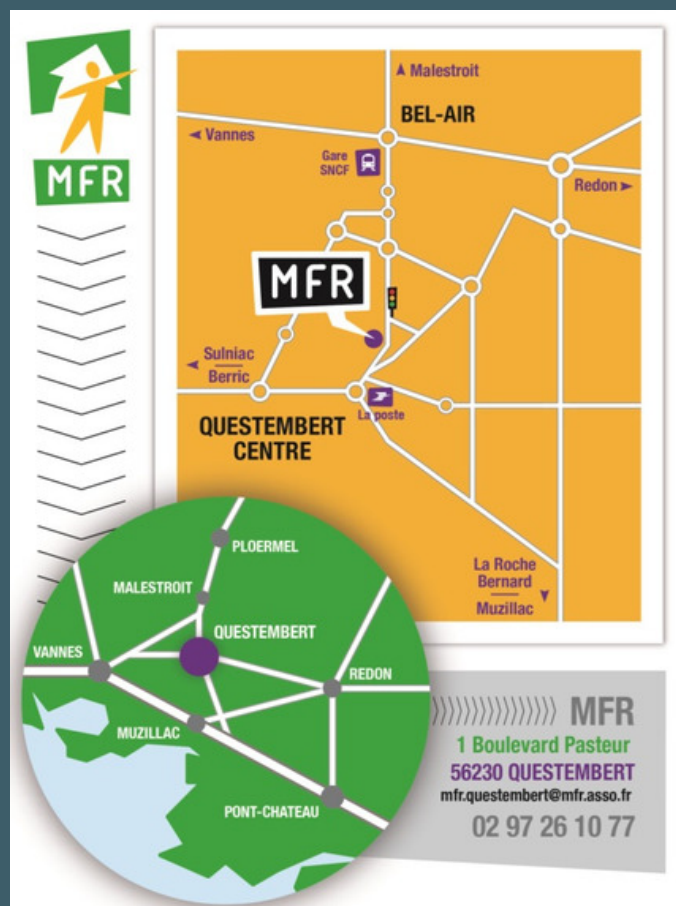

MFR DE QUESTEMBERT

30 km de Vannes
80 km de Lorient
90 km de Rennes
90 km de Nantes
Liaison SNCF

Contact

MFR DE QUESTEMBERT
1 BD Pasteur
BP 12
56230 Questembert
02.97.26.10.77
mfr.questembert@mfr.asso.fr
www.mfr-questembert.fr